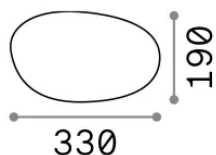

Info generali

Esterno - Lampade da terra

Outdoor ground mounted lamp with diffuse light emission

Ean	8021696161761
Articolo	SASSO PT1 D33
Installazione	Lampade da terra
Garanzia	5 years
Peso lordo	1.36 kg
Volume	0.02093 m ³