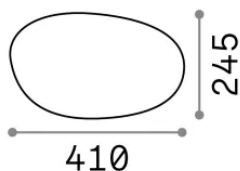

Info sorgente e prestazionali

Sorgente integrata	Light bulb (not included)
Sorgente sostituibile	No
Potenza	E27 max 1 x 40 W
Emissione	Diffuse
Consumo massimo	-
Lampadina consigliata	151991 E27 GOCCIA 09W 4000K CRI80 BIANCO