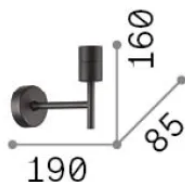

Info generali

Interno - Applique

Indoor wall mounted lamp with diffuse light emission

| | |
|----------------------|------------------------|
| Ean | 8021696259796 |
| Articolo | SET UP MAP1 NICKEL |
| Installazione | Applique |
| Garanzia | 5 years |
| Peso lordo | 0.51 kg |
| Volume | 0.00323 m ³ |

Info tecniche e installative

| | |
|--------------------------------|--------------|
| Peso netto | 0.37 kg |
| Classe di isolamento | I |
| Grado di protezione | IP20 |
| Conformità | CE |
| Temperatura d'esercizio | 0° ~ +40 °C |
| Dimmer | Non-dimmable |
| Alimentazione | 220-240 V AC |
| Alimentatore | Not required |
| Accessori non inclusi | Lampshade |