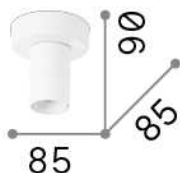

Info sorgente e prestazionali

Sorgente integrata	Light bulb (not included)
Sorgente sostituibile	No
Potenza	E27 max1 x 42 W
Emissione	Diffuse
Consumo massimo	-
Caratteristiche LED	-
CCT LED	-
Durata LED (t. 25°C)	-
CRI	-
Fascio luminoso	-
Flusso utile	-