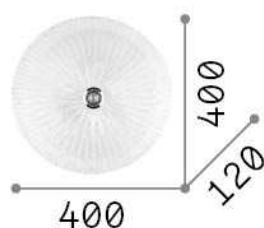

Info sorgente e prestazionali

Sorgente integrata	Light bulb (not included)
Sorgente sostituibile	No
Potenza	E27 max 3 x 60 W
Emissione	Diffuse
Consumo massimo	-