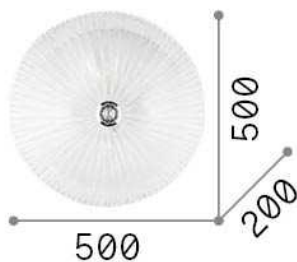

Info sorgente e prestazionali

Sorgente integrata	Light bulb (not included)
Sorgente sostituibile	No
Potenza	E27 max 4 x 60 W
Emissione	Diffuse
Consumo massimo	-