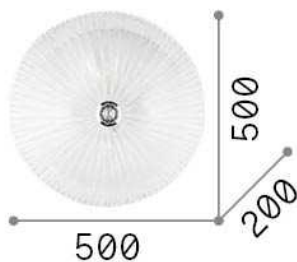

Info generali

Interno - Lampade da soffitto

Indoor ceiling or wall mounted lamp with multiple sources and diffuse light emission

Ean	8021696008615
Articolo	SHELL PL4 TRASPARENTE
Installazione	Ceiling, Wall
Garanzia	5 years
Peso lordo	7.99 kg
Volume	0.06468 m ³

Info sorgente e prestazionali

Sorgente integrata	Light bulb (not included)
Sorgente sostituibile	Replaceable
Potenza	E27 max 4 x 60 W
Emissione	Diffuse
Consumo massimo	-