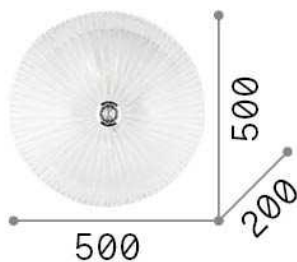

Info generali

Interno - Lampade da soffitto

Indoor ceiling or wall mounted lamp with multiple sources and diffuse light emission

Ean	8021696008615
Articolo	SHELL PL4 TRASPARENTE
Installazione	Lampade da soffitto
Garanzia	5 years
Peso lordo	7.99 kg
Volume	0.06468 m ³

Info tecniche e installative

Peso netto	6.15 kg
Classe di isolamento	I
Grado di protezione	IP20
Conformità	CE
Temperatura d'esercizio	0° ~ +40 °C
Dimmer	Determined by the light bulb
Alimentazione	220-240 V AC
Alimentatore	Not required

Info sorgente e prestazionali

Sorgente integrata	Light bulb (not included)
Sorgente sostituibile	No
Potenza	E27 max 4 x 60 W
Emissione	Diffuse
Consumo massimo	-