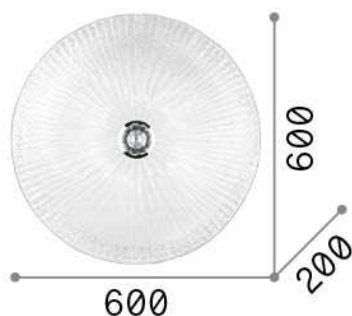

Info generali

Interno - Lampade da soffitto

Indoor ceiling or wall mounted lamp with multiple sources and diffuse light emission

| | |
|----------------------|-------------------------|
| Ean | 8021696140193 |
| Articolo | SHELL PL6 AMBRA |
| Installazione | Lampade da soffitto |
| Garanzia | 5 years |
| Peso lordo | 11.5 kg |
| Volume | 0.094269 m ³ |

Info tecniche e installative

| | |
|--------------------------------|------------------------------|
| Peso netto | 8.85 kg |
| Classe di isolamento | I |
| Grado di protezione | IP20 |
| Conformità | CE |
| Temperatura d'esercizio | 0° ~ +40 °C |
| Dimmer | Determined by the light bulb |
| Alimentazione | 220-240 V AC |
| Alimentatore | Not required |

Info sorgente e prestazionali

| | |
|------------------------------|---------------------------|
| Sorgente integrata | Light bulb (not included) |
| Sorgente sostituibile | No |
| Potenza | E27 max 6 x 60 W |
| Emissione | Diffuse |
| Consumo massimo | - |