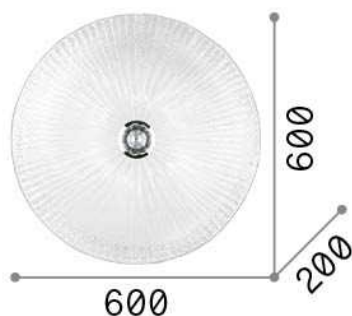

Info generali

Interno - Lampade da soffitto

Indoor ceiling or wall mounted lamp with multiple sources and diffuse light emission

Ean	8021696008622
Articolo	SHELL PL6 TRASPARENTE
Installazione	Lampade da soffitto
Garanzia	5 years
Peso lordo	11.5 kg
Volume	0.094269 m ³

Info tecniche e installative

Peso netto	8.85 kg
Classe di isolamento	I
Grado di protezione	IP20
Conformità	CE
Temperatura d'esercizio	0° ~ +40 °C
Dimmer	Determined by the light bulb
Alimentazione	220-240 V AC
Alimentatore	Not required

Info sorgente e prestazionali

Sorgente integrata	Light bulb (not included)
Sorgente sostituibile	No
Potenza	E27 max 6 x 60 W
Emissione	Diffuse
Consumo massimo	-