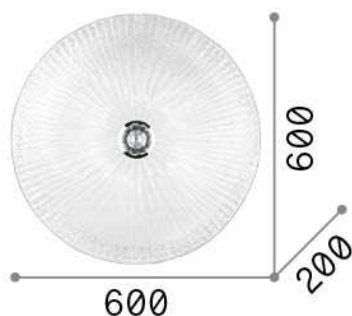

Info generali

Interno - Lampade da soffitto

Indoor ceiling or wall mounted lamp with multiple sources and diffuse light emission

Ean	8021696008622
Articolo	SHELL PL6 TRASPARENTE
Installazione	Ceiling, Wall
Garanzia	5 years
Peso lordo	11.5 kg
Volume	0.094269 m ³

Info tecniche e installative

Peso netto	8.85 kg
Classe di isolamento	I
Grado di protezione	IP20
Conformità	CE
Temperatura d'esercizio	0° ~ +40 °C
Dimmer	Non-dimmable
Alimentazione	220-240 V AC
Alimentatore	Not required

Info sorgente e prestazionali

Sorgente integrata	Light bulb (not included)
Sorgente sostituibile	Replaceable
Potenza	E27 max 6 x 60 W
Emissione	Diffuse
Consumo massimo	-