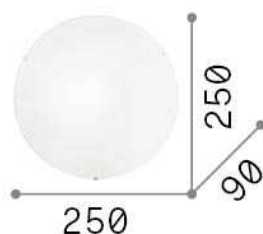

Info sorgente e prestazionali

Sorgente integrata	Light bulb (not included)
Sorgente sostituibile	No
Potenza	E27 max 1 x 60 W
Emissione	Diffuse
Consumo massimo	-