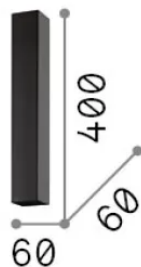

Info sorgente e prestazionali

Sorgente integrata	Light bulb (included)
Sorgente sostituibile	Replaceable
Potenza	GU10 max 1 x 28 W
Emissione	Direct
Consumo massimo	-
Lampadina inclusa	123943 GU10 07W 540Lm 3000K CRI90
Lampadina consigliata	123943 GU10 07W 540Lm 3000K CRI90