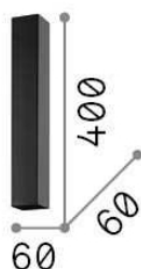

Info sorgente e prestazionali

Sorgente integrata	Light bulb (included)
Sorgente sostituibile	YES
Potenza	GU10 max 1 x 28W
Emissione	Direct
Consumo massimo	-
Lampadina inclusa	EAN 8021696123943