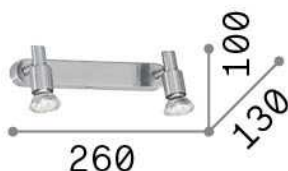

Info sorgente e prestazionali

Sorgente integrata	Light bulb (included)
Sorgente sostituibile	Replaceable
Potenza	GU10 max 2 x 50 W
Emissione	Direct
Consumo massimo	-
Lampadina inclusa	1 - E14 OLIVA 4W 3000K CRI80 SATIN