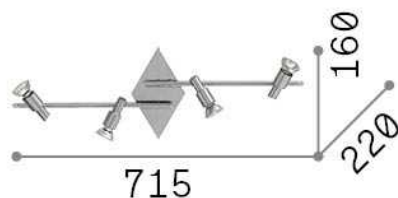

Info generali

Interno - Lampade da soffitto

Indoor ceiling or wall mounted adjustable projector with multiple sources and direct light emission

Ean	8021696142098
Articolo	SLEM PL4 BIANCO
Installazione	Lampade da soffitto
Garanzia	5 years
Peso lordo	1.39 kg
Volume	0.015158 m ³

Info tecniche e installative

Peso netto	1.07 kg
Classe di isolamento	I
Grado di protezione	IP20
Conformità	CE
Temperatura d'esercizio	0° ~ +40 °C
Dimmer	Determined by the light bulb
Alimentazione	220-240 V AC
Alimentatore	Not required
Orientabilità	YES

Info sorgente e prestazionali

Sorgente integrata	Light bulb (included)
Sorgente sostituibile	Replaceable
Potenza	GU10 max 4 x 50 W
Emissione	Direct
Consumo massimo	-
Lampadina inclusa	1 - E14 OLIVA 4W 3000K CRI80 SATIN