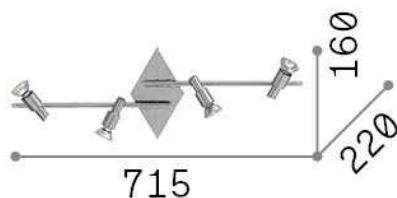

### Interno - Lampade da soffitto

Indoor ceiling or wall mounted adjustable projector with multiple sources and direct light emission

<b>Ean</b>	8021696018850
<b>Articolo</b>	SLEM PL4 NICKEL
<b>Installazione</b>	Lampade da soffitto
<b>Garanzia</b>	5 years
<b>Peso lordo</b>	1.39 kg
<b>Volume</b>	0.015158 m <sup>3</sup>

## Info tecniche e installative

<b>Peso netto</b>	1.07 kg
<b>Classe di isolamento</b>	I
<b>Grado di protezione</b>	IP20
<b>Conformità</b>	CE
<b>Temperatura d'esercizio</b>	0° ~ +40 °C
<b>Dimmer</b>	Determined by the light bulb
<b>Alimentazione</b>	220-240 V AC
<b>Alimentatore</b>	Not required
<b>Orientabilità</b>	YES