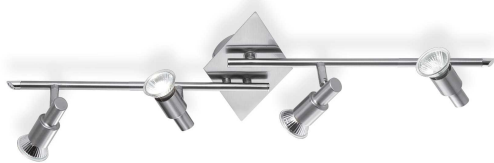

### Interno - Lampade da soffitto

Indoor ceiling or wall mounted adjustable projector with multiple sources and direct light emission

<b>Ean</b>	8021696018850
<b>Articolo</b>	SLEM PL4 NICKEL
<b>Installazione</b>	Lampade da soffitto
<b>Garanzia</b>	5 years
<b>Peso lordo</b>	1.39 kg
<b>Volume</b>	0.015158 m <sup>3</sup>

## Info sorgente e prestazionali

<b>Sorgente integrata</b>	Light bulb (included)
<b>Sorgente sostituibile</b>	Replaceable
<b>Potenza</b>	GU10 max 4 x 50 W
<b>Emissione</b>	Direct
<b>Consumo massimo</b>	-
<b>Lampadina inclusa</b>	1 - E14 OLIVA 4W 3000K CRI80 SATIN