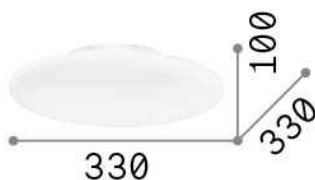

Info sorgente e prestazionali

Sorgente integrata	Light bulb (not included)
Sorgente sostituibile	Replaceable
Potenza	E27 max 1 x 60 W
Emissione	Diffuse
Consumo massimo	-