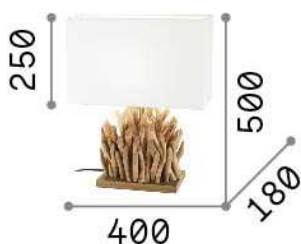

Info sorgente e prestazionali

Sorgente integrata	Light bulb (not included)
Sorgente sostituibile	No
Potenza	E27 max 1 x 60 W
Emissione	Diffuse
Consumo massimo	-