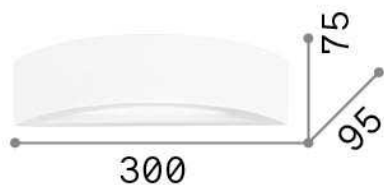

Info sorgente e prestazionali

Sorgente integrata	Light bulb (not included)
Sorgente sostituibile	No
Potenza	E14 max 1 x 40 W
Emissione	Direct + Indirect
Consumo massimo	-