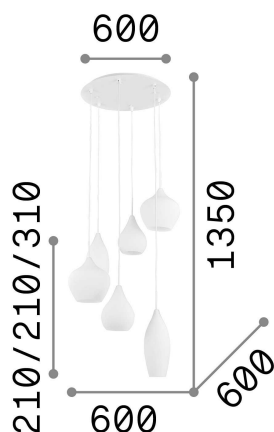

### Interno - Sospensioni

Indoor suspended lamp with multiple sources and diffuse light emission

<b>Ean</b>	8021696111841
<b>Articolo</b>	SOFT SP6 FUME'
<b>Installazione</b>	Sospensioni
<b>Garanzia</b>	5 years
<b>Peso lordo</b>	8.43 kg
<b>Volume</b>	0.113832 m <sup>3</sup>

## Info sorgente e prestazionali

<b>Sorgente integrata</b>	Light bulb (not included)
<b>Sorgente sostituibile</b>	No
<b>Potenza</b>	E14 max 6 x 40 W
<b>Emissione</b>	Diffuse
<b>Consumo massimo</b>	-