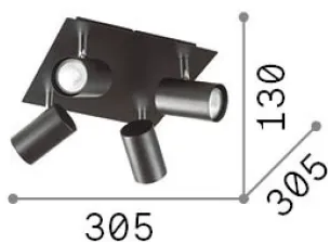

Info generali

Interno - Lampade da soffitto

Indoor ceiling or wall mounted adjustable projector with multiple sources and direct light emission

Ean	8021696156774
Articolo	SPOT PL4 BIANCO
Installazione	Lampade da soffitto
Garanzia	5 years
Peso lordo	1.54 kg
Volume	0.01392 m ³

Info sorgente e prestazionali

Sorgente integrata	Light bulb (not included)
Sorgente sostituibile	No
Potenza	GU10 max 4 x 28 W
Emissione	Direct
Consumo massimo	-
Lampadina consigliata	108292 GU10 05W 410Lm 3000K CR190