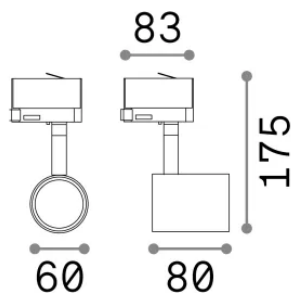

Info generali

Tecnico - Proiettori e Binari

Indoor track mounted adjustable projector with direct light emission

Ean	8021696229706
Articolo	SPOT TR 3-PHASE BIANCO
Installazione	Proiettori e Binari
Garanzia	5 years
Peso lordo	0.4 kg
Volume	0.001617 m ³

Info tecniche e installative

Peso netto	0.25 kg
Classe di isolamento	II
Grado di protezione	IP20
Conformità	CE
Temperatura d'esercizio	0° ~ +40 °C
Dimmer	Non-dimmable, On-Off, TRIAC
Alimentazione	120-240 V AC
Alimentatore	Not required

Info sorgente e prestazionali

Sorgente integrata	Light bulb (not included)
Sorgente sostituibile	No
Potenza	GU10 max 1 x 28 W
Emissione	Direct
Consumo massimo	max 50 W
Lampadina consigliata	108292 GU10 05W 410Lm 3000K CR190