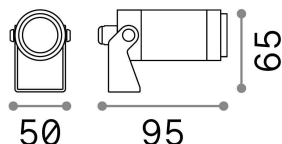

Info generali

Esterno - Proiettori

Outdoor floor, ceiling or wall-mounted adjustable projector with direct light emission

Ean	8021696248394
Articolo	STARLIGHT PR 05.5W 3000K
Installazione	Proiettori
Garanzia	5 years
Peso lordo	0.35 kg
Volume	0.00045 m ³

Info tecniche e installative

Peso netto	0.28 kg
Classe di isolamento	III
Grado di protezione	IP68
Conformità	CE
Temperatura d'esercizio	-15° ~ +45 °C
Dimmer	NO, On-Off
Alimentazione	24 V DC
Alimentatore	Required, remoted, not included
Resistenza al carico	IK07
Orientabilità	YES
Accessori non inclusi	Glare shielding cover, Waterproof connection, Ground fixing spike, Remote on-off driver