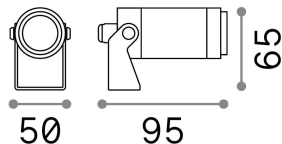

Info generali

Esterno - Proiettori

Outdoor floor, ceiling or wall-mounted adjustable projector with direct light emission

Ean	8021696245041
Articolo	STARLIGHT PR 05.5W 4000K
Installazione	Proiettori
Garanzia	5 years
Peso lordo	0.35 kg
Volume	0.00045 m ³

Info tecniche e installative

Peso netto	0.28 kg
Classe di isolamento	III
Grado di protezione	IP68
Conformità	CE
Temperatura d'esercizio	-15° ~ +45 °C
Dimmer	NO, On-Off
Alimentazione	24 V DC
Alimentatore	Required, remoted, not included
Resistenza al carico	IK07
Orientabilità	YES
Accessori non inclusi	Glare shielding cover, Waterproof connection, Ground fixing spike, Remote on-off driver