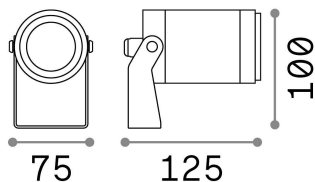

## Esterno - Proiettori

Outdoor floor, ceiling or wall-mounted adjustable projector with direct light emission

<b>Ean</b>	8021696248387
<b>Articolo</b>	STARLIGHT PR 10.0W 3000K
<b>Installazione</b>	Proiettori
<b>Garanzia</b>	5 years
<b>Peso lordo</b>	1.23 kg
<b>Volume</b>	0.00144 m <sup>3</sup>

## Info tecniche e installative

<b>Peso netto</b>	0.95 kg
<b>Classe di isolamento</b>	III
<b>Grado di protezione</b>	IP68
<b>Conformità</b>	CE
<b>Temperatura d'esercizio</b>	-15° ~ +45 °C
<b>Dimmer</b>	NO, On-Off
<b>Alimentazione</b>	24 V DC
<b>Alimentatore</b>	Required, remoted, not included
<b>Resistenza al carico</b>	IK07
<b>Orientabilità</b>	YES
<b>Accessori non inclusi</b>	Glare shielding cover, Waterproof connection, Ground fixing spike, Remote on-off driver