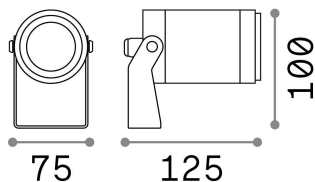

Info generali

Esterno - Proiettori

Outdoor floor, ceiling or wall-mounted adjustable projector with direct light emission

Ean	8021696245072
Articolo	STARLIGHT PR 10.0W 4000K
Installazione	Proiettori
Garanzia	5 years
Peso lordo	1.23 kg
Volume	0.00144 m ³

Info tecniche e installative

Peso netto	0.95 kg
Classe di isolamento	III
Grado di protezione	IP68
Conformità	CE
Temperatura d'esercizio	-15° ~ +45 °C
Dimmer	NO, On-Off
Alimentazione	24 V DC
Alimentatore	Required, remoted, not included
Resistenza al carico	IK07
Orientabilità	YES
Accessori non inclusi	Glare shielding cover, Waterproof connection, Ground fixing spike, Remote on-off driver

Info sorgente e prestazionali

Sorgente integrata	Integrated LED module
Sorgente sostituibile	Replaceable (by qualified operators only)
Potenza	10 W
Emissione	Direct
Consumo massimo	max 10,00 W
Caratteristiche LED	LED COB BRIDGELUX
CCT LED	4000 K
Durata LED (t. 25°c)	50000 h
CRI	> 80
SDCM	3
Fascio luminoso	30°
Flusso sorgente	1050 lm
Flusso utile	870 lm