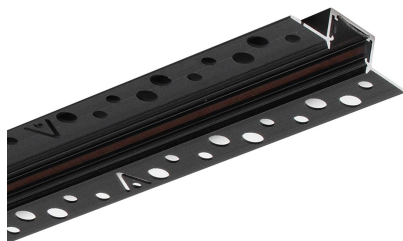

**Info generali****Tecnico - Accessorio**

Indoor wall or ceiling recessed dimmable profile

<b>Ean</b>	8021696329604
<b>Articolo</b>	STICK PROFILE RECESSED 2000 mm
<b>Installazione</b>	Accessorio
<b>Garanzia</b>	5 years
<b>Peso lordo</b>	1.55 kg
<b>Volume</b>	0.15862 m <sup>3</sup>

**Info tecniche e installative**

<b>Peso netto</b>	0.8 kg
<b>Conformità</b>	CE
<b>Temperatura d'esercizio</b>	0° ~ +40 °C
<b>Efficienza a pieno carico</b>	x
<b>Dimmer</b>	Dimmable, Phase-cut
<b>Tipo accessorio</b>	-
<b>Alimentazione</b>	48 V DC