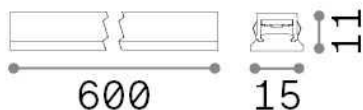

Info generali

Tecnico - Sistemi

Indoor track mounted linear fitting with integrated LED sources and direct light emission

Ean	8021696329451
Articolo	STICK WIDE 12W
Installazione	Sistemi
Garanzia	5 years
Peso lordo	0.15 kg
Volume	0.000242 m ³

Info tecniche e installative

Peso netto	0.13 kg
Classe di isolamento	III
Grado di protezione	IP20
Conformità	CE
Temperatura d'esercizio	0° ~ +40 °C
Dimmer	1, Phase-cut
Alimentazione	48 V DC
Alimentatore	Required, remoted, not included Replaceable (by qualified operators only)
Accessori non inclusi	Stick profile