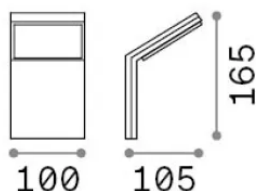

Info generali

Esterno - Applique

Outdoor wall mounted lamp with integrated LED sources and direct light emission

Ean	8021696209845
Articolo	STYLE AP ANTRACITE 4000K
Installazione	Applique
Garanzia	5 years
Peso lordo	0.48 kg
Volume	0.00192 m ³

Info sorgente e prestazionali

Sorgente integrata	Integrated LED module
Sorgente sostituibile	No
Potenza	8,5 W
Emissione	Direct
Consumo massimo	max 8,5 W
Caratteristiche LED	LED SMD
CCT LED	4000 K
Durata LED (t. 25°c)	30000 h
CRI	> 90
SDCM	3
Fascio luminoso	120°
Flusso sorgente	1050 lm
Flusso utile	750 lm