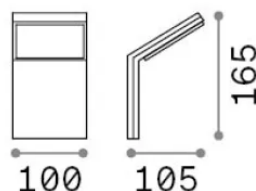

Info generali

Esterno - Applique

Outdoor wall mounted lamp with integrated LED sources and direct light emission

Ean	8021696221502
Articolo	STYLE AP BIANCO 4000K
Installazione	Applique
Garanzia	5 years
Peso lordo	0.48 kg
Volume	0.00176 m ³

Info tecniche e installative

Peso netto	0.39 kg
Classe di isolamento	I
Grado di protezione	IP54
Conformità	CE
Temperatura d'esercizio	-15° ~ +45 °C
Dimmer	Non-dimmable, On-Off
Alimentazione	100-240 V AC 50/60 Hz
Alimentatore	In-built, included Replaceable (by qualified operators only), electronic
Resistenza al carico	IK06

Info sorgente e prestazionali

Sorgente integrata	Integrated LED module
Sorgente sostituibile	No
Potenza	8,5 W
Emissione	Direct
Consumo massimo	max 8,5 W
Caratteristiche LED	LED SMD
CCT LED	4000 K
Durata LED (t. 25°c)	30000 h
CRI	> 90
SDCM	3
Fascio luminoso	120°
Flusso sorgente	1050 lm
Flusso utile	820 lm