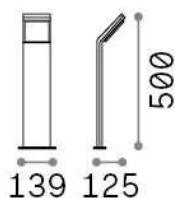

Info generali

Esterno - Lampade da terra

Outdoor ground mounted bollard with integrated LED sources and direct light emission

| | |
|----------------------|----------------------------|
| Ean | 8021696322575 |
| Articolo | STYLE PT H050 COFFEE 3000K |
| Installazione | Lampade da terra |
| Garanzia | 5 years |
| Peso lordo | 1.02 kg |
| Volume | 0.012167 m ³ |

Info tecniche e installative

| | |
|--------------------------------|--|
| Peso netto | 1.02 kg |
| Classe di isolamento | I |
| Grado di protezione | IP54 |
| Conformità | CE |
| Temperatura d'esercizio | -15° ~ +45 °C |
| Dimmer | NO, On-Off |
| Alimentazione | 100-240 V AC 50/60 Hz |
| Alimentatore | In-built, included Replaceable (by qualified operators only), electronic |

Info sorgente e prestazionali

| | |
|------------------------------|-----------------------|
| Sorgente integrata | Integrated LED module |
| Sorgente sostituibile | No |
| Potenza | 9 W |
| Emissione | Direct |
| Consumo massimo | max 9,00 W |
| Caratteristiche LED | LED SMD |
| CCT LED | 3000 K |
| Durata LED (t. 25°c) | 30000 h |
| CRI | > 80 |
| Fascio luminoso | 120° |
| Flusso sorgente | 1050 lm |
| Flusso utile | 780 lm |