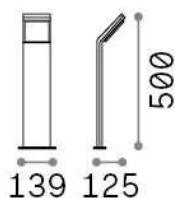

Info generali

Esterno - Lampade da terra

Outdoor ground mounted bollard with integrated LED sources and direct light emission

Ean	8021696322568
Articolo	STYLE PT H050 COFFEE 4000K
Installazione	Lampade da terra
Garanzia	5 years
Peso lordo	1.02 kg
Volume	0.012167 m ³

Info tecniche e installative

Peso netto	1.02 kg
Classe di isolamento	I
Grado di protezione	IP54
Conformità	CE
Temperatura d'esercizio	-15° ~ +45 °C
Dimmer	NO, On-Off
Alimentazione	100-240 V AC 50/60 Hz
Alimentatore	In-built, included Replaceable (by qualified operators only), electronic

Info sorgente e prestazionali

Sorgente integrata	Integrated LED module
Sorgente sostituibile	No
Potenza	9 W
Emissione	Direct
Consumo massimo	max 9,00 W
Caratteristiche LED	LED SMD
CCT LED	4000 K
Durata LED (t. 25°c)	30000 h
CRI	> 80
Fascio luminoso	120°
Flusso sorgente	1100 lm
Flusso utile	820 lm