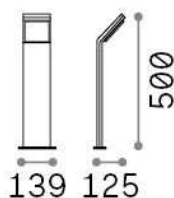

Info generali

Esterno - Lampade da terra

Outdoor ground mounted bollard with integrated LED sources and direct light emission

Ean	8021696322537
Articolo	STYLE PT H050 NERO 3000K
Installazione	Lampade da terra
Garanzia	5 years
Peso lordo	1.02 kg
Volume	0.012167 m ³

Info tecniche e installative

Peso netto	1.02 kg
Classe di isolamento	I
Grado di protezione	IP54
Conformità	CE
Temperatura d'esercizio	-15° ~ +45 °C
Dimmer	NO, On-Off
Alimentazione	100-240 V AC 50/60 Hz
Alimentatore	In-built, included Replaceable (by qualified operators only), electronic

Info sorgente e prestazionali

Sorgente integrata	Integrated LED module
Sorgente sostituibile	No
Potenza	9 W
Emissione	Direct
Consumo massimo	max 9,00 W
Caratteristiche LED	LED SMD
CCT LED	3000 K
Durata LED (t. 25°c)	30000 h
CRI	> 80
Fascio luminoso	120°
Flusso sorgente	1050 lm
Flusso utile	790 lm