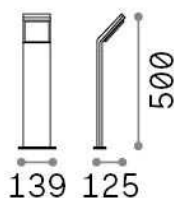

Info generali

Esterno - Lampade da terra

Outdoor ground mounted bollard with integrated LED sources and direct light emission

Ean	8021696322506
Articolo	STYLE PT H050 NERO 4000K
Installazione	Lampade da terra
Garanzia	5 years
Peso lordo	1.02 kg
Volume	0.012167 m ³

Info tecniche e installative

Peso netto	1.02 kg
Classe di isolamento	I
Grado di protezione	IP54
Conformità	CE
Temperatura d'esercizio	-15° ~ +45 °C
Dimmer	NO, On-Off
Alimentazione	100-240 V AC 50/60 Hz
Alimentatore	In-built, included Replaceable (by qualified operators only), electronic

Info sorgente e prestazionali

Sorgente integrata	Integrated LED module
Sorgente sostituibile	No
Potenza	9 W
Emissione	Direct
Consumo massimo	max 9,00 W
Caratteristiche LED	LED SMD
CCT LED	4000 K
Durata LED (t. 25°c)	30000 h
CRI	> 80
Fascio luminoso	120°
Flusso sorgente	1100 lm
Flusso utile	830 lm