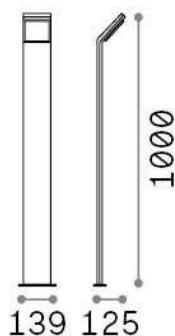

Info generali

Esterno - Lampade da terra

Outdoor ground mounted bollard with integrated LED sources and direct light emission

Ean	8021696246871
Articolo	STYLE PT H100 ANTRACITE 3000K
Installazione	Lampade da terra
Garanzia	5 years
Peso lordo	2.11 kg
Volume	0.023861 m ³

Info tecniche e installative

Peso netto	1.68 kg
Classe di isolamento	I
Grado di protezione	IP54
Conformità	CE
Temperatura d'esercizio	-15° ~ +45 °C
Dimmer	NO, On-Off
Alimentazione	100-240 V AC 50/60 Hz
Alimentatore	In-built, included Replaceable (by qualified operators only), electronic

Info sorgente e prestazionali

Sorgente integrata	Integrated LED module
Sorgente sostituibile	No
Potenza	9 W
Emissione	Direct
Consumo massimo	max 9,00 W
Caratteristiche LED	LED SMD
CCT LED	3000 K
Durata LED (t. 25°c)	30000 h
CRI	> 80
Fascio luminoso	120°
Flusso sorgente	1050 lm
Flusso utile	790 lm