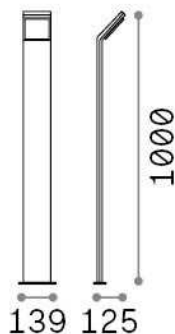

## Esterno - Lampade da terra

Outdoor ground mounted bollard with integrated LED sources and direct light emission

<b>Ean</b>	8021696209906
<b>Articolo</b>	STYLE PT H100 ANTRACITE 4000K
<b>Installazione</b>	Lampade da terra
<b>Garanzia</b>	5 years
<b>Peso lordo</b>	2.11 kg
<b>Volume</b>	0.023861 m <sup>3</sup>

## Info sorgente e prestazionali

<b>Sorgente integrata</b>	Integrated LED module
<b>Sorgente sostituibile</b>	No
<b>Potenza</b>	9 W
<b>Emissione</b>	Direct
<b>Consumo massimo</b>	max 9,00 W
<b>Caratteristiche LED</b>	LED SMD
<b>CCT LED</b>	4000 K
<b>Durata LED (t. 25°c)</b>	30000 h
<b>CRI</b>	> 80
<b>Fascio luminoso</b>	120°
<b>Flusso sorgente</b>	1100 lm
<b>Flusso utile</b>	830 lm