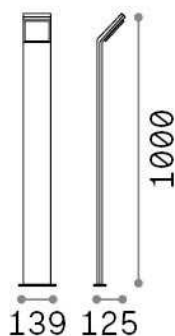

Info generali

Esterno - Lampade da terra

Outdoor ground mounted bollard with integrated LED sources and direct light emission

Ean	8021696318707
Articolo	STYLE PT H100 BIANCO 3000K
Installazione	Lampade da terra
Garanzia	5 years
Peso lordo	2.12 kg
Volume	0.023861 m ³

Info tecniche e installative

Peso netto	1.68 kg
Classe di isolamento	I
Grado di protezione	IP54
Conformità	CE
Temperatura d'esercizio	-15° ~ +45 °C
Dimmer	NO, On-Off
Alimentazione	100-240 V AC 50/60 Hz
Alimentatore	In-built, included Replaceable (by qualified operators only), electronic

Info sorgente e prestazionali

Sorgente integrata	Integrated LED module
Sorgente sostituibile	No
Potenza	9 W
Emissione	Direct
Consumo massimo	max 9,00 W
Caratteristiche LED	LED SMD
CCT LED	3000 K
Durata LED (t. 25°c)	30000 h
CRI	> 80
Fascio luminoso	120°
Flusso sorgente	1050 lm
Flusso utile	920 lm