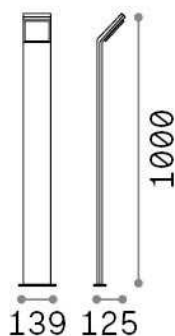

Info generali

Esterno - Lampade da terra

Outdoor ground mounted bollard with integrated LED sources and direct light emission

Ean	8021696322483
Articolo	STYLE PT H100 BIANCO 4000K
Installazione	Lampade da terra
Garanzia	5 years
Peso lordo	2.12 kg
Volume	0.023861 m ³

Info tecniche e installative

Peso netto	1.68 kg
Classe di isolamento	I
Grado di protezione	IP54
Conformità	CE
Temperatura d'esercizio	-15° ~ +45 °C
Dimmer	NO, On-Off
Alimentazione	100-240 V AC 50/60 Hz
Alimentatore	In-built, included Replaceable (by qualified operators only), electronic

Info sorgente e prestazionali

Sorgente integrata	Integrated LED module
Sorgente sostituibile	No
Potenza	9 W
Emissione	Direct
Consumo massimo	max 9,00 W
Caratteristiche LED	LED SMD
CCT LED	4000 K
Durata LED (t. 25°c)	30000 h
CRI	> 80
Fascio luminoso	120°
Flusso sorgente	1100 lm
Flusso utile	960 lm