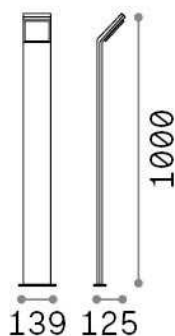

Info generali

Esterno - Lampade da terra

Outdoor ground mounted bollard with integrated LED sources and direct light emission

Ean	8021696322452
Articolo	STYLE PT H100 COFFEE 3000K
Installazione	Lampade da terra
Garanzia	5 years
Peso lordo	2.12 kg
Volume	0.023861 m ³

Info tecniche e installative

Peso netto	1.68 kg
Classe di isolamento	I
Grado di protezione	IP54
Conformità	CE
Temperatura d'esercizio	-15° ~ +45 °C
Dimmer	NO, On-Off
Alimentazione	100-240 V AC 50/60 Hz
Alimentatore	In-built, included Replaceable (by qualified operators only), electronic

Info sorgente e prestazionali

Sorgente integrata	Integrated LED module
Sorgente sostituibile	No
Potenza	9 W
Emissione	Direct
Consumo massimo	max 9,00 W
Caratteristiche LED	LED SMD
CCT LED	3000 K
Durata LED (t. 25°c)	30000 h
CRI	> 80
Fascio luminoso	120°
Flusso sorgente	1050 lm
Flusso utile	780 lm