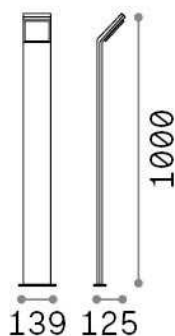

Info generali

Esterno - Lampade da terra

Outdoor ground mounted bollard with integrated LED sources and direct light emission

Ean	8021696322438
Articolo	STYLE PT H100 COFFEE 4000K
Installazione	Lampade da terra
Garanzia	5 years
Peso lordo	2.12 kg
Volume	0.023861 m ³

Info tecniche e installative

Peso netto	1.68 kg
Classe di isolamento	I
Grado di protezione	IP54
Conformità	CE
Temperatura d'esercizio	-15° ~ +45 °C
Dimmer	NO, On-Off
Alimentazione	100-240 V AC 50/60 Hz
Alimentatore	In-built, included Replaceable (by qualified operators only), electronic

Info sorgente e prestazionali

Sorgente integrata	Integrated LED module
Sorgente sostituibile	No
Potenza	9 W
Emissione	Direct
Consumo massimo	max 9,00 W
Caratteristiche LED	LED SMD
CCT LED	4000 K
Durata LED (t. 25°c)	30000 h
CRI	> 80
Fascio luminoso	120°
Flusso sorgente	1100 lm
Flusso utile	820 lm