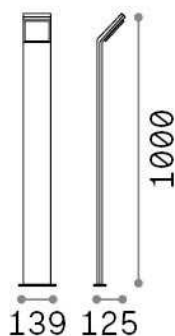

Info generali

Esterno - Lampade da terra

Outdoor ground mounted bollard with integrated LED sources and direct light emission

Ean	8021696322230
Articolo	STYLE PT H100 NERO 3000K
Installazione	Lampade da terra
Garanzia	5 years
Peso lordo	2.12 kg
Volume	0.023861 m ³

Info tecniche e installative

Peso netto	1.68 kg
Classe di isolamento	I
Grado di protezione	IP54
Conformità	CE
Temperatura d'esercizio	-15° ~ +45 °C
Dimmer	NO, On-Off
Alimentazione	100-240 V AC 50/60 Hz
Alimentatore	In-built, included Replaceable (by qualified operators only), electronic

Info sorgente e prestazionali

Sorgente integrata	Integrated LED module
Sorgente sostituibile	No
Potenza	9 W
Emissione	Direct
Consumo massimo	max 9,00 W
Caratteristiche LED	LED SMD
CCT LED	3000 K
Durata LED (t. 25°c)	30000 h
CRI	> 80
Fascio luminoso	120°
Flusso sorgente	1050 lm
Flusso utile	790 lm