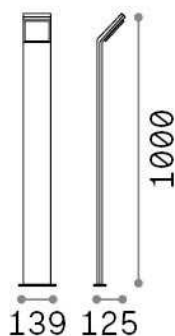

Info generali

Esterno - Lampade da terra

Outdoor ground mounted bollard with integrated LED sources and direct light emission

Ean	8021696322216
Articolo	STYLE PT H100 NERO 4000K
Installazione	Lampade da terra
Garanzia	5 years
Peso lordo	2.12 kg
Volume	0.023861 m ³

Info tecniche e installative

Peso netto	1.68 kg
Classe di isolamento	I
Grado di protezione	IP54
Conformità	CE
Temperatura d'esercizio	-15° ~ +45 °C
Dimmer	NO, On-Off
Alimentazione	100-240 V AC 50/60 Hz
Alimentatore	In-built, included Replaceable (by qualified operators only), electronic

Info sorgente e prestazionali

Sorgente integrata	Integrated LED module
Sorgente sostituibile	No
Potenza	9 W
Emissione	Direct
Consumo massimo	max 9,00 W
Caratteristiche LED	LED SMD
CCT LED	4000 K
Durata LED (t. 25°c)	30000 h
CRI	> 80
Fascio luminoso	120°
Flusso sorgente	1100 lm
Flusso utile	830 lm