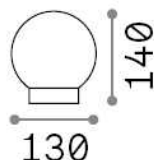

Info generali

Esterno - Lampade da tavolo

Outdoor table lamp with integrated LED sources, integrated battery and diffuse light emission

Ean	8021696278148
Articolo	SUN TL
Installazione	Lampade da tavolo
Garanzia	5 years
Peso lordo	0.65 kg
Volume	0.009702 m ³

Info sorgente e prestazionali

Sorgente integrata	Integrated LED module
Sorgente sostituibile	No
Potenza	LED 4 W
Emissione	Diffuse
Consumo massimo	max 4,00 W
Caratteristiche LED	LED SMD
CCT LED	3000 K
Durata LED (t. 25°c)	30000 h
CRI	> 80
Flusso sorgente	700 lm
Flusso utile	500 lm
Rischio fotobiologico	1
Lampadina inclusa	1 - E14 OLIVA 4W 3000K CRI80 SATIN