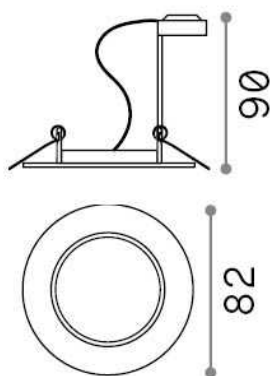

## Tecnico - Lampade da incasso

Indoor ceiling recessed adjustable projector with direct light emission

|                      |                         |
|----------------------|-------------------------|
| <b>Ean</b>           | 8021696083179           |
| <b>Articolo</b>      | SWING FI BIANCO         |
| <b>Installazione</b> | Lampade da incasso      |
| <b>Garanzia</b>      | 5 years                 |
| <b>Peso lordo</b>    | 0.22 kg                 |
| <b>Volume</b>        | 0.000325 m <sup>3</sup> |

## Info tecniche e installative

|                                 |                               |
|---------------------------------|-------------------------------|
| <b>Peso netto</b>               | 0.2 kg                        |
| <b>Classe di isolamento</b>     | II                            |
| <b>Grado di protezione</b>      | IP20                          |
| <b>Conformità</b>               | CE                            |
| <b>Temperatura d'esercizio</b>  | 0° ~ +40 °C                   |
| <b>Dimmer</b>                   | Determined by the light bulb  |
| <b>Alimentazione</b>            | 220-240 V AC                  |
| <b>Alimentatore</b>             | Not required                  |
| <b>Specifiche per l'incasso</b> | Ø 70 - h. ≥ 95 , 3-12         |
| <b>Orientabilità</b>            | vert. 0°-45° , orizz. 0°-360° |