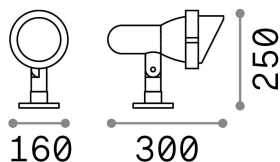

Info generali

Esterno - Lampade da parete

Outdoor wall mounted adjustable lamp with direct light emission

Ean	8021696046167
Articolo	TERRA AP1 BIG ANTRACITE
Installazione	Wall
Garanzia	5 years
Peso lordo	1.48 kg
Volume	0.009072 m ³

Info tecniche e installative

Peso netto	1.14 kg
Classe di isolamento	I
Grado di protezione	IP65
Conformità	CE
Temperatura d'esercizio	-15° ~ +45 °C
Dimmer	Non-dimmable
Alimentazione	220-240 V AC
Alimentatore	Not required
Resistenza al carico	IK06
Orientabilità	vert. 0-90°