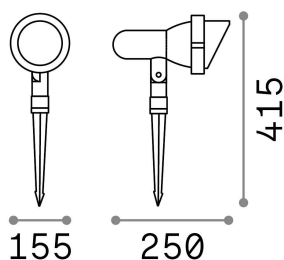

Info generali

Esterno - Proiettori

Outdoor adjustable projector with direct light emission

Ean	8021696033044
Articolo	TERRA PR1 BIG ANTRACITE
Installazione	Proiettori
Garanzia	5 years
Peso lordo	1.6 kg
Volume	0.008628 m ³

Info tecniche e installative

Peso netto	1.23 kg
Classe di isolamento	I
Grado di protezione	IP65
Conformità	CE
Temperatura d'esercizio	-15° ~ +45 °C
Dimmer	Determined by the light bulb
Alimentazione	220-240 V AC
Alimentatore	Not required
Orientabilità	YES

Info sorgente e prestazionali

Sorgente integrata	Light bulb (not included)
Sorgente sostituibile	No
Potenza	E27 max 1 x 42 W
Emissione	Direct
Consumo massimo	-