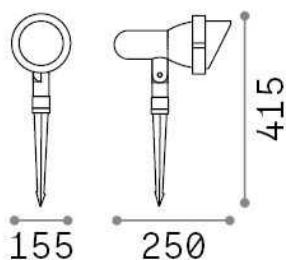

Info generali

Esterno - Proiettori

Outdoor adjustable projector with direct light emission

Ean	8021696321622
Articolo	TERRA PR1 BIG COFFEE
Installazione	Proiettori
Garanzia	5 years
Peso lordo	1.6 kg
Volume	0.008628 m ³

Info tecniche e installative

Peso netto	1.23 kg
Classe di isolamento	I
Grado di protezione	IP65
Conformità	CE
Temperatura d'esercizio	-15° ~ +45 °C
Dimmer	Determined by the light bulb
Alimentazione	220-240 V AC
Alimentatore	Not required

Info sorgente e prestazionali

Sorgente integrata	Light bulb (not included)
Sorgente sostituibile	No
Potenza	E27 max 1 x 42 W
Emissione	Direct
Consumo massimo	-