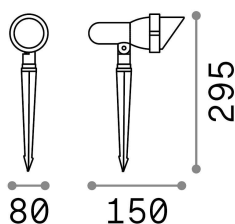

Info generali

Esterno - Proiettori

Outdoor adjustable projector with direct light emission

Ean	8021696033037
Articolo	TERRA PR1 SMALL ANTRACITE
Installazione	Proiettori
Garanzia	5 years
Peso lordo	0.67 kg
Volume	0.00378 m ³

Info tecniche e installative

Peso netto	0.52 kg
Classe di isolamento	I
Grado di protezione	IP65
Conformità	CE
Temperatura d'esercizio	-15° ~ +45 °C
Dimmer	Determined by the light bulb
Alimentazione	220-240 V AC
Alimentatore	Not required
Orientabilità	YES

Info sorgente e prestazionali

Sorgente integrata	Light bulb (not included)
Sorgente sostituibile	No
Potenza	GU10 max 1 x 28 W
Emissione	Direct
Consumo massimo	-