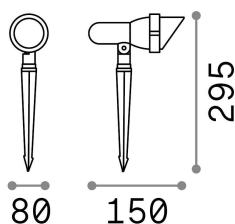

Info generali

Esterno - Proiettori

Outdoor adjustable projector with direct light emission

Ean	8021696106205
Articolo	TERRA PR1 SMALL BIANCO
Installazione	Proiettori
Garanzia	5 years
Peso lordo	0.67 kg
Volume	0.00378 m ³

Info tecniche e installative

Peso netto	0.52 kg
Classe di isolamento	I
Grado di protezione	IP65
Conformità	CE
Temperatura d'esercizio	-15° ~ +45 °C
Dimmer	Determined by the light bulb
Alimentazione	220-240 V AC
Alimentatore	Not required
Orientabilità	YES

Info sorgente e prestazionali

Sorgente integrata	Light bulb (not included)
Sorgente sostituibile	No
Potenza	GU10 max 1 x 28 W
Emissione	Direct
Consumo massimo	-