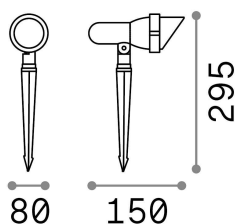

Info generali

Esterno - Proiettori

Outdoor adjustable projector with direct light emission

Ean	8021696163727
Articolo	TERRA PR1 SMALL COFFEE
Installazione	Proiettori
Garanzia	5 years
Peso lordo	0.67 kg
Volume	0.00378 m ³

Info tecniche e installative

Peso netto	0.52 kg
Classe di isolamento	I
Grado di protezione	IP65
Conformità	CE
Temperatura d'esercizio	-15° ~ +45 °C
Dimmer	Determined by the light bulb
Alimentazione	220-240 V AC
Alimentatore	Not required
Orientabilità	YES

Info sorgente e prestazionali

Sorgente integrata	Light bulb (not included)
Sorgente sostituibile	No
Potenza	GU10 max 1 x 28 W
Emissione	Direct
Consumo massimo	-