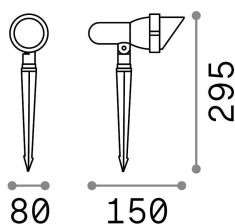

Info generali

Esterno - Proiettori

Outdoor adjustable projector with direct light emission

Ean	8021696046211
Articolo	TERRA PR1 SMALL NERO
Installazione	Proiettori
Garanzia	5 years
Peso lordo	0.67 kg
Volume	0.00378 m ³

Info tecniche e installative

Peso netto	0.52 kg
Classe di isolamento	I
Grado di protezione	IP65
Conformità	CE
Temperatura d'esercizio	-15° ~ +45 °C
Dimmer	Determined by the light bulb
Alimentazione	220-240 V AC
Alimentatore	Not required
Orientabilità	YES

Info sorgente e prestazionali

Sorgente integrata	Light bulb (not included)
Sorgente sostituibile	No
Potenza	GU10 max 1 x 28 W
Emissione	Direct
Consumo massimo	-